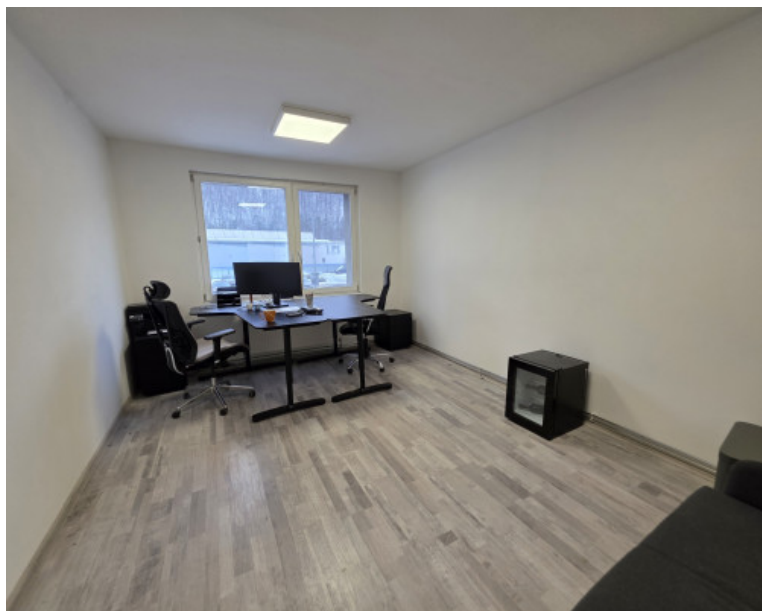

Kancelárske priestory na prenájom – reprezentatívne sídlo pre vaše podnikanie.

6 €/m²/mesiac

Kraj:	Trenčiansky kraj
Okres:	Považská Bystrica
Obec:	Považská Bystrica
Druh:	Objekty
Typ objektu:	Kancelárie
Typ:	Prenájom
Úžitková plocha:	

PODROBNÉ INFORMÁCIE

Status:	aktívne	Zastavaná plocha:	20 m²
Vlastníctvo:	korporácia	Podlahová plocha:	100 m²
Úžitková plocha:	15 m²	Stav:	úplne prerobný

POPIS NEHNUTELNOSTI

Ponúkame na prenájom moderné kancelárske priestory nachádzajúce sa v atraktívnej lokalite v priemyselnom areáli Považské Podhradie s výbornou dostupnosťou do centra mesta aj na hlavné dopravné ťahy.

Priestory sú vhodné pre malé aj stredne veľké firmy, start-upy, poradenské spoločnosti či administratívne prevádzky.

Základné informácie:

Celková výmera: variabilná od 15m² až do 150m²

Poschodie: 2. poschodie

Dispozícia: samostatné kancelárie

Sociálne zázemie: kuchynka, toalety